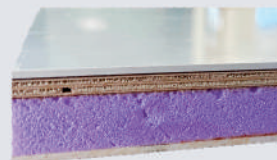

JEAN PACHE & FILS
MENUISERIE PVC

NOS PORTES PVC SUR MESURE

Coloris standards

- ✓ Blanc 9016 
- ✓ Acajou 
- ✓ Beige 1015 
- ✓ Chêne irlandais 
- ✓ Gris 7035 
- ✓ Gris anthracite 
- ✓ Chêne doré 
-
- ✓ Noyer 
-

Existe également en bicolore avec intérieur blanc et différents coloris disponibles.

Nos réalisations

Coefficient
UW = 1,6

50 ANS
REFERENCES
EXPERIENCE

Paumelles réglables

pour portes d'entrée lourdes
jusqu'à 160 kg

Ouvrant gros profil

avec renfort en acier
galvanisé

Panneau décoratif
32 mm d'épaisseur
avec mousse isolante
et âmes bois recouvertes
de pvc ou d'Alu.

Serrure automatique

avec 5 points de fermeture
et cylindre de sécurité avec
carte de propriété et 5 clés.

Double vitrage

avec 1 face 44.2 sécurité
décors au choix

Seuil aluminium

avec rupture
pont thermique

S'adapte en rénovation
ou en neuf avec
tapée d'isolation